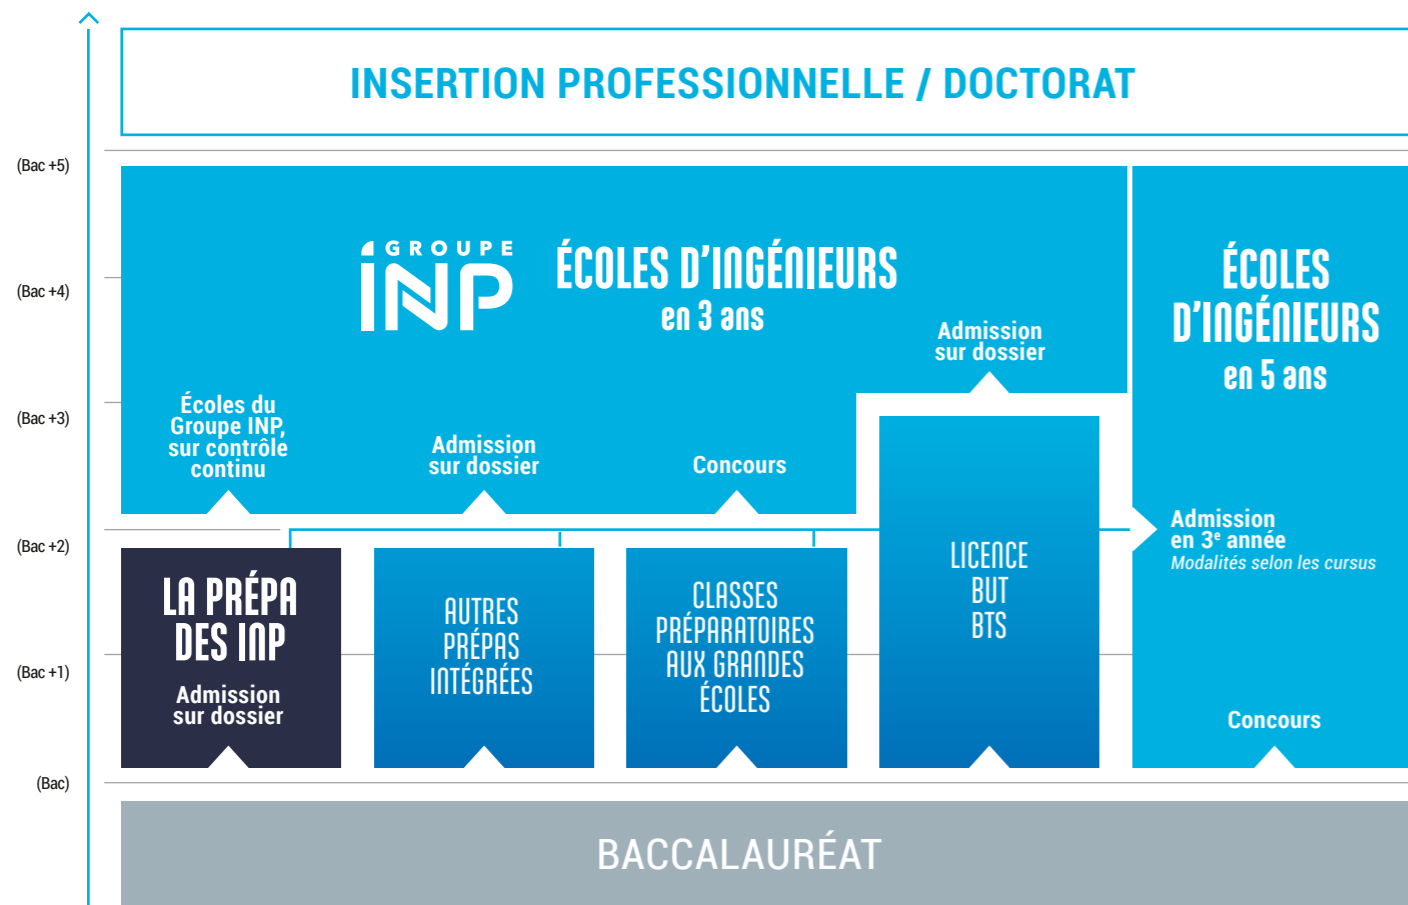

Un autre style de prépa

La Prépa du
Groupe INP

ACCÉDEZ À PLUS DE
30 ÉCOLES D'INGÉNIEURS

PUBLIQUES SUR **CONTRÔLE CONTINU**

QU'EST-CE QUE LA PRÉPA DES INP ?

La Prépa des INP est une formation en deux ans à l'issue de laquelle vous pouvez intégrer une des écoles d'ingénieurs du Groupe INP, sur contrôle continu.

DEUX ANS POUR CONSTRUIRE VOTRE

PROJET PROFESSIONNEL

Pour bien choisir votre école d'ingénieurs, nos équipes vous font découvrir :

Les métiers

De jeunes ingénieurs viendront vous parler de leur métier, dans des domaines tels que le numérique, l'énergétique, l'environnement, la chimie, l'aéronautique, l'innovation...

La vie professionnelle

Un stage en 2^e année vous permettra de comprendre l'organisation et le fonctionnement d'une entreprise ou d'un laboratoire en France ou à l'étranger, et de réaliser une mission concrète.